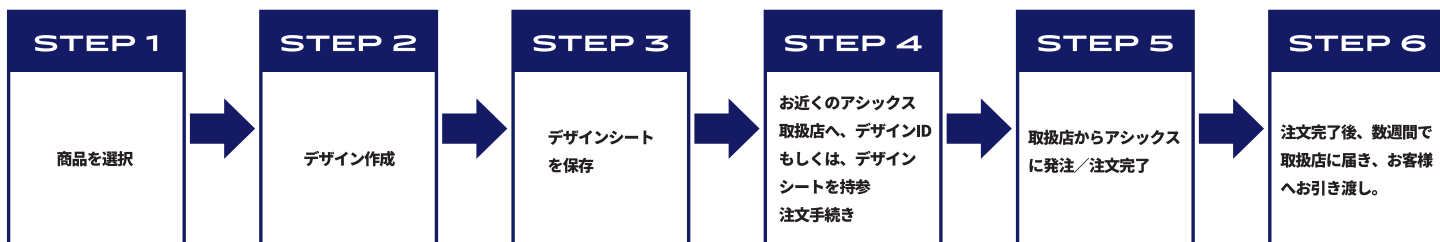

Footwear Order System ご注文方法

STEP 1 商品を選択

おすすめデザイナー一覧から、シューズを選択すると編集可能なシミュレーター画面に移ります。

Footwear Order System

TRACK & FIELD

ご注文方法はこちら

ご注文・商品のお受け取りはアシックス取扱店での対応となります。シミュレーションされた内容をプリントアウトしてお近くのASICS商品取扱店までお持ちください。

[アシックス取扱店一覧はこちら](#)

イージーオーダー

イージーオーダー
カラー配色までお気に入りの一足に

BDプレート
RYプレート
JPプレート

STEP 2 デザイン作成

シューズ画像部分はマウスのドラッグで横に回転します。

シューズの角度を変更可能です。

金額が表示されます。